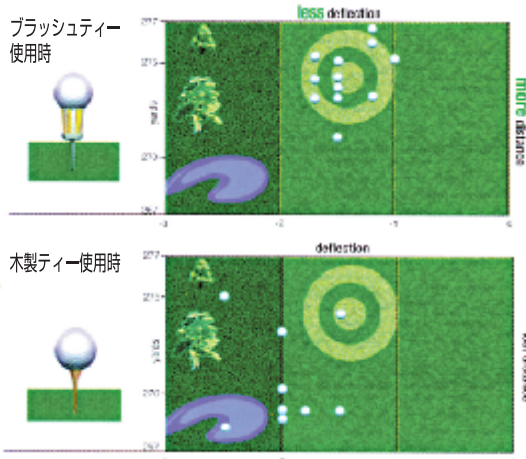

余分なスピンをおさえる ブラッシュティー

特許
出願中

XLサイズ
実物大

某雑誌のテストでNo.1!

「ブラッシュティー」
感触はまったく無いが
結果は飛んでいる
このティーは打った感触がほとんど無く、まるで空に浮いているボールを打っているような感じ。○「ティーよりさらに上めに当たります。低スピンの高い打ち出しで、一番飛びました。」

飛距離 **267ヤード**
打ち出し角 **10.1度**
スピン量 **2,680rpm**

ゴルフはここから始まる

たった1本のティーから始まる奇跡・・・

ブラッシュティーの柔軟性に優れた材質は、インパクト時の抵抗とエネルギーロスを減らし、ボールの余分な回転をおさえる為、左右にぶれる事なく、より遠くにより正確なショットを生み出します。たった1本のティーが起こす奇跡、あなたも体験してみたいですか。
「たった1本のティー」・・・ゴルフはここから始まります。

ブラッシュティーの特徴

- より遠くに・飛距離UP
- より正確に・左右にブレない
- USGA・R&A新ルールに適合
- 耐久性に優れ壊れにくい
- 世界の多くの有名プロも使用中
- 一定の高さのティーアップができる

テストマシンが実証する飛距離の伸びと方向安定性

ブラッシュティーの最も傑出した利点はボールの飛行の大幅な改良です。上の図はテストマシンにより打たれた、ブラッシュティーを使用した場合のボールの落下位置。下の図は、一般的な木製ティーを使用した場合のボールの落下位置を示しています。ブラッシュティーを使用した場合のボールは、ボールの回転が少ないため飛距離と方向性に傑出したテスト結果が得られ、その優秀性を証明しています。

サイズ

サイズ S	サイズ M	サイズ L	サイズ XL
カラー=青 ティアップ高=24mm 全高=52mm 3本入り ★700	カラー=黒 ティアップ高=28mm 全高=57mm 3本入り ★700	カラー=オレンジ ティアップ高=34mm 全高=62mm 3本入り ★700	カラー=黄 ティアップ高=46mm 全高=80mm 2本入り ★800

パッケージサイズ(210H×90W)mm

類似品にご注意下さい。ミックの製品には、全て品質保証のホログラムシールが貼ってあります。