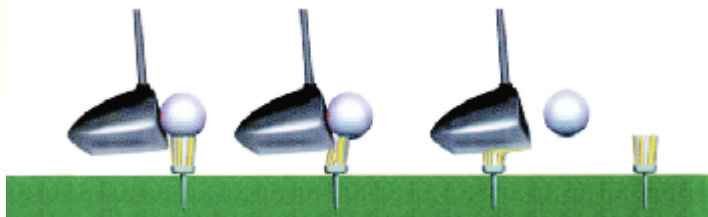

余分なスピンをおさえる ブラッシュティー

特許
出願中

XLサイズ
実物大

某雑誌のテストでNo.1!

「ブラッシュティー」
感触はまったく無いが
結果は飛んでいる
このティーは打った感触がほとんど無く、まるで空に浮いているボールを打っているような感じ。○「ティーよりさらに上めに当たります。低スピンの高い打ち出しで、一番飛びました。」

飛距離 **267ヤード**
打ち出し角 **10.1度**
スピン量 **2,680rpm**

ゴルフはここから始まる

たった1本のティーから始まる奇跡・・・

ブラッシュティーの柔軟性に優れた材質は、インパクト時の抵抗とエネルギーロスを減らし、ボールの余分な回転をおさえる為、左右にぶれる事なく、より遠くにより正確なショットを生み出します。たった1本のティーが起こす奇跡、あなたも体験してみたいですか。
「たった1本のティー」・・・ゴルフはここから始まります。

ブラッシュティーの特徴

- より遠くに・飛距離UP
- より正確に・左右にブレない
- USGA・R&A新ルールに適合
- 耐久性に優れ壊れにくい
- 世界の多くの有名プロも使用中
- 一定の高さのティーアップができる

テストマシンが実証する飛距離の伸びと方向安定性

ブラッシュティーの最も傑出した利点はボールの飛行の大幅な改良です。上の図はテストマシンにより打たれた、ブラッシュティーを使用した場合のボールの落下位置。下の図は、一般的な木製ティーを使用した場合のボールの落下位置を示しています。ブラッシュティーを使用した場合のボールは、ボールの回転が少ないため飛距離と方向性に傑出したテスト結果が得られ、その優秀性を証明しています。