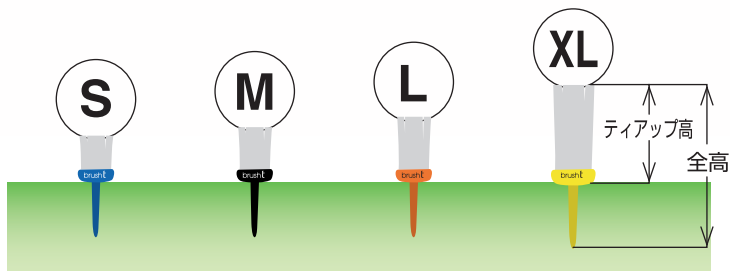

余分なスピンをおさえる ブラッシュティー

特許
出願中

XLサイズ
実物大

某雑誌のテストでNo.1!

「ブラッシュティー」
感触はまったく無いが
結果は飛んでいる
このティーは打った感触がほとんど無く、まるで空に浮いているボールを打っているような感じ。○「ティーよりさらに上めに当たります。低スピンの高い打ち出しで、一番飛びました。」

飛距離 **267ヤード**
打ち出し角 **10.1度**
スピン量 **2,680rpm**

ゴルフはここから始まる

たった1本のティーから始まる奇跡・・・

ブラッシュティーの柔軟性に優れた材質は、インパクト時の抵抗とエネルギーロスを減らし、ボールの余分な回転をおさえる為、左右にぶれる事なく、より遠くにより正確なショットを生み出します。たった1本のティーが起こす奇跡、あなたも体験してみたいですか。
「たった1本のティー」・・・ゴルフはここから始まります。

ブラッシュティーの特徴

- より遠くに・飛距離UP
- より正確に・左右にブレない
- USGA・R&A新ルールに適合
- 耐久性に優れ壊れにくい
- 世界の多くの有名プロも使用中
- 一定の高さのティーアップができる

テストマシンが実証する飛距離の伸びと方向安定性

ブラッシュティーの最も傑出した利点はボールの飛行の大幅な改良です。上の図はテストマシンにより打たれた、ブラッシュティーを使用した場合のボールの落下位置。下の図は、一般的な木製ティーを使用した場合のボールの落下位置を示しています。ブラッシュティーを使用した場合のボールは、ボールの回転が少ないため飛距離と方向性に傑出したテスト結果が得られ、その優秀性を証明しています。

サイズ

サイズ S	サイズ M	サイズ L	サイズ XL
カラー=青 ティアップ高=24mm 全高=52mm 3本入り ★700	カラー=黒 ティアップ高=28mm 全高=57mm 3本入り ★700	カラー=オレンジ ティアップ高=34mm 全高=62mm 3本入り ★700	カラー=黄 ティアップ高=46mm 全高=80mm 2本入り ★800

パッケージサイズ(210H×90W)mm

類似品にご注意下さい。ミックの製品には、全て品質保証のホログラムシールが貼ってあります。